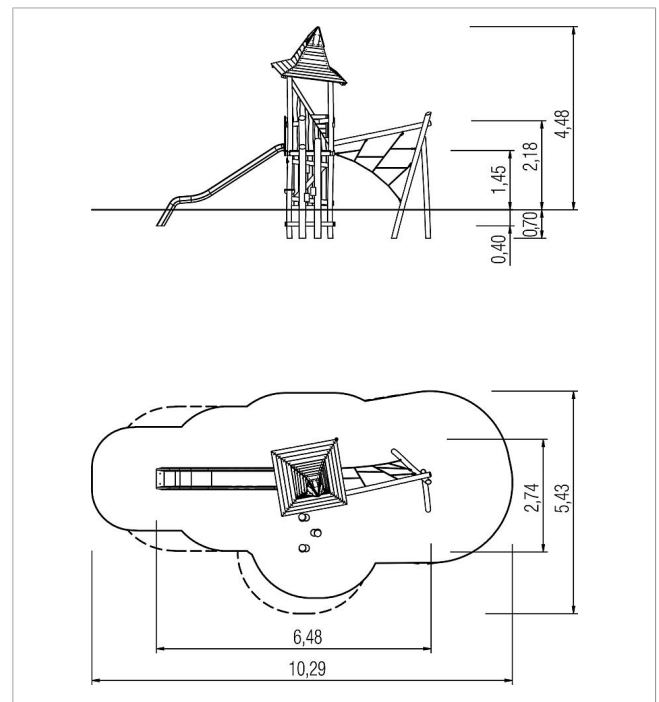

5 45 368 063 00

paradiso speeltoestel Andro, solo

made in germany

Leveringsomvang

- 4x paalconstructie: robinia
- 1x platformconstructie: robinia
- 1x elfjesdak: robinia, naaldhout, hogedruklaminaat (HPL)
- 1x klimnetopgang: robinia, kunststof gecoate staalkabel
- 1x paalopgang: robinia
- 2x borstwering: robinia
- 1x doorvalbeveiliging: robinia
- 1x instaplaatslijpbaan: robinia
- 1x toegangsvernauwing: robinia
- 1x handgreepset: aluminium, gecoat
- 4x kanthout: robinia
- 1x marmerloop: robinia
- 1x teller: robinia
- bevestigingsmateriaal: roestvrij staal (V2A)

	Materiaal	Robinia natuur
	fundering	ET 700
	vrije ruimte	10,29x5,43x4,48 m
	vrije valhoogte	218 cm
	valdemping netto	37,5 m ²
	fundamenten	9x SF
	montage	2 personen/4 uur
	grootste component	Ø 12x425 cm