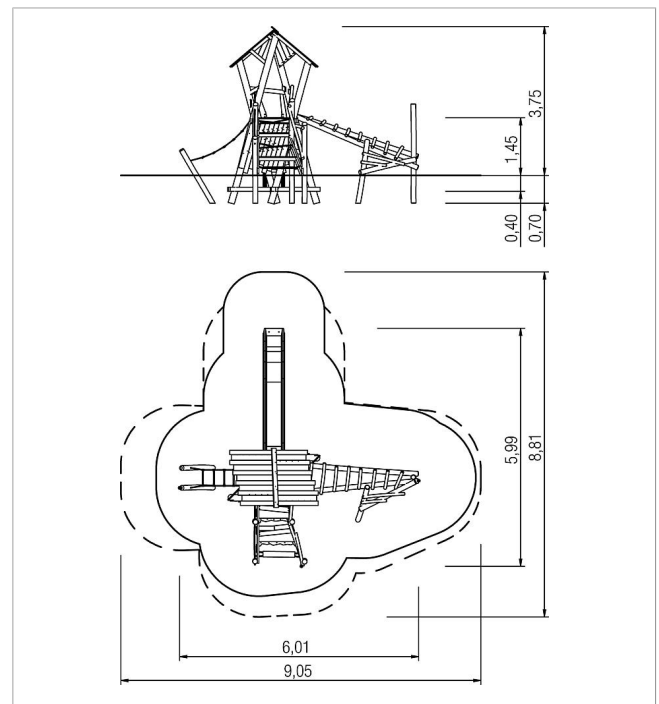

5 45 372 053 08

**paradiso speeltoestel  
Marte, solo**

made in germany

**Leveringsomvang**

- 4x paalconstructie: robinia
- 1x chaostoren: robinia
- 1x chaosdak: robinia
- 1x kippenladder: robinia
- 1x touwladderopgang: robinia, kunststof gecoate staalkabel
- 1x trap: robinia, roestvrij staal (V2A)
- 2x borstwering Chaos: robinia
- 1x doorvalbeveiliging: robinia
- 1x instaplaat glijbaan Chaos: robinia
- 1x toegangsvernaauwing: robinia
- 1x handgreepset: aluminium, gecoat
- 4x kanthout: robinia
- bevestigingsmateriaal: roestvrij staal (V2A)

	Materiaal	Robinia geolied
	fundering	ET 700
	vrije ruimte	9,05x8,81x3,75 m
	vrije valhoogte	145 cm
	valdemping netto	39,0 m <sup>2</sup>
	fundamenten	8x SF
	montage	2 personen/5 uur