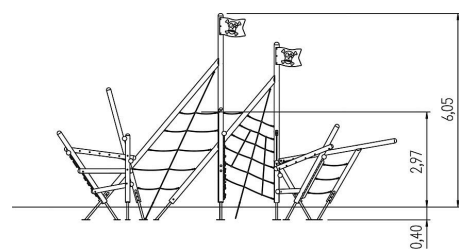

speelschip Primo Victoria

Leeftijds-
analyse

Fitness

Fantasie

Sociale
competen-

Evenwicht

Leveringsomvang:

paalconstructie: naaldhout
 paalvoeten: verzinkt staal
 4x klimmuur met klimgrepen: naaldhout, hogedrukplaminaat (HPL), GFK
 1x klimmuur met doorgang en klimgrepen: naaldhout, hogedrukplaminaat (HPL), GFK
 5x klimnet: staalkabel met kunststofcoating
 5x railingtouw: geplastificeerd staal touw
 3x traptouw: geplastificeerd staalkabel
 2x vlag piratenkop: hogedrukplaminaat (HPL)

Apparaatgegevens

	Materiaal	Lariks natuur
	vrije ruimte	13,98x6,20x6,05 m
	valdemping netto	73,0 m ²
	vrije valhoogte	297 cm
	bodembedekking D/ NL/B	minimaal zand
	bodembedekking buiten D/NL/B	minimaal zand
	Certificaat	Z2_010651_0536_Rev00
	Getest volgens standaard	EN 1176 - 1/7
	Onderhoudsinterval (in maanden)	3

Legenda: PF = prefab fundering, SF = situ betonnen fundament, ET = ontgravingsdiepte, GVK = glasvezelversterkte kunststof, RVS = roestvast staal, PH = platformhoogte

5 59 154 031 00

speelschip Primo Victoria