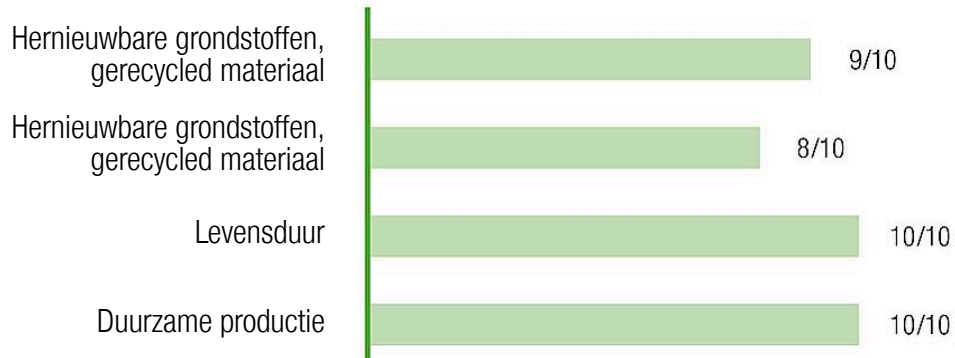

Legenda: PF = prefab fundering, SF = situ betonnen fundament, ET = ontgravingsdiepte, GVK = glasvezelversterkte kunststof, RVS = roestvast staal, PH = platformhoogte

5 59 154 031 00

speelschip Primo Victoria