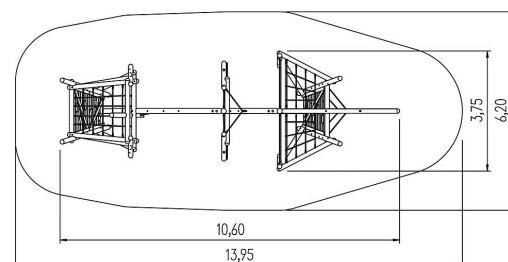

speelschip Primo Victoria

Leeftijds-
analyse

Fitness

Fantasie

Sociale
competen-

Evenwicht

Leveringsomvang:

paalconstructie: naaldhout
 paalvoeten: verzinkt staal
 4x klimmuur met klimgrepen: naaldhout, hogedrukplaminaat (HPL), GFK
 1x klimmuur met doorgang en klimgrepen: naaldhout, hogedrukplaminaat (HPL), GFK
 5x klimnet: staalkabel met kunststofcoating
 5x railingtouw: geplastificeerd staal touw
 3x traptouw: geplastificeerd staalkabel
 2x vlag piratenkop: hogedrukplaminaat (HPL)

Apparaatgegevens

	Materiaal	Lariks natuur
	vrije ruimte	13,98x6,20x6,05 m
	valdemping netto	73,0 m ²
	vrije valhoogte	297 cm
	bodembedekking D/ NL/B	minimaal zand
	bodembedekking buiten D/NL/B	minimaal zand
	Certificaat	Z2_010651_0536_Rev00
	Getest volgens standaard	EN 1176 - 1/7
	Onderhoudsinterval (in maanden)	3

Legenda: PF = prefab fundering, SF = situ betonnen fundament, ET = ontgravingsdiepte, GVK = glasvezelversterkte kunststof, RVS = roestvast staal, PH = platformhoogte

5 59 154 031 00

speelschip Primo Victoria