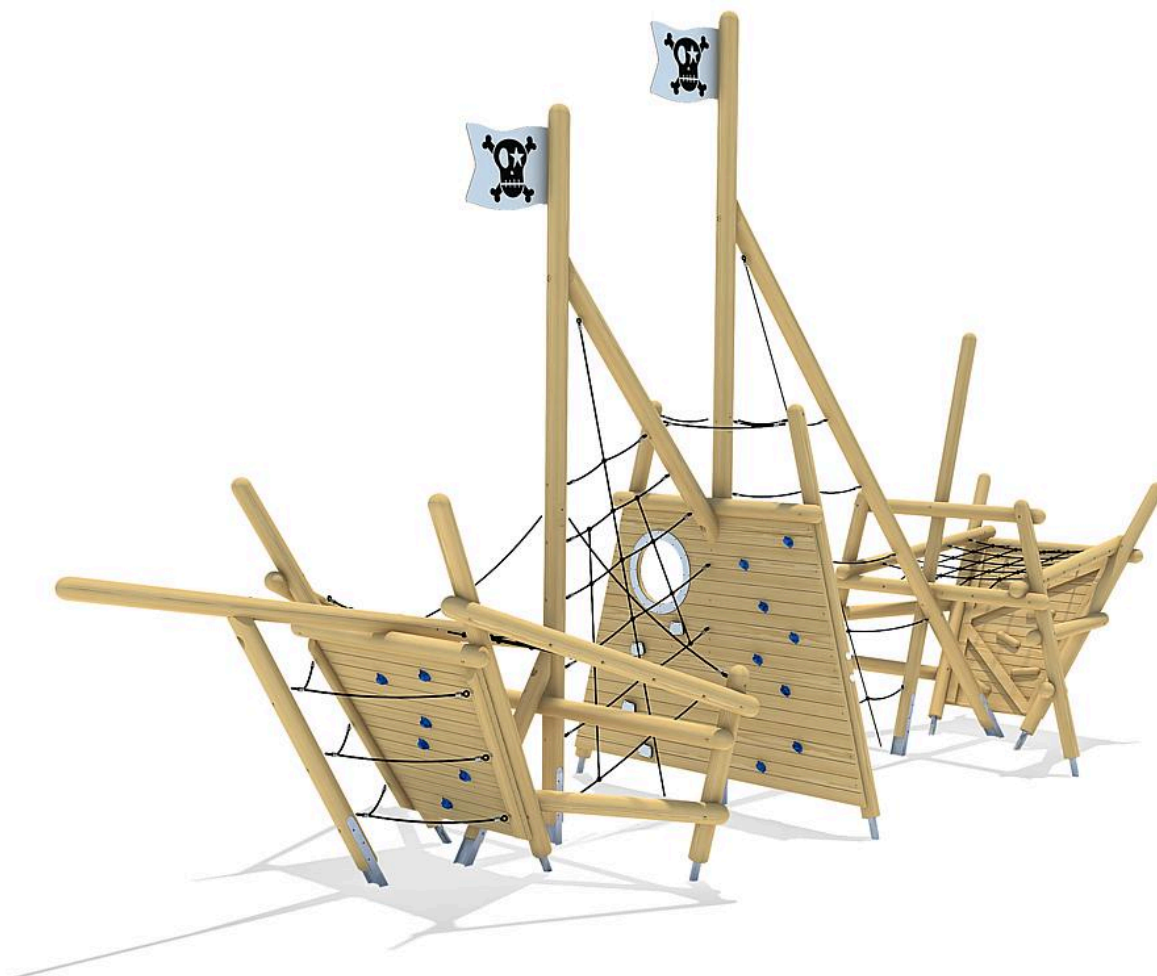

speelschip Primo Victoria

Leeftijds-
analyse

Fitness

Fantasie

Sociale
competen-

Evenwicht

Leveringsomvang:

paalconstructie: naaldhout
 paalvoeten: verzinkt staal
 4x klimmuur met klimgrepen: naaldhout, hogedrukplaminaat (HPL), GFK
 1x klimmuur met doorgang en klimgrepen: naaldhout, hogedrukplaminaat (HPL), GFK
 5x klimnet: staalkabel met kunststofcoating
 5x railingtouw: geplastificeerd staal touw
 3x traptouw: geplastificeerd staalkabel
 2x vlag piratenkop: hogedrukplaminaat (HPL)

Apparaatgegevens

	Materiaal	Lariks natuur
	vrije ruimte	13,98x6,20x6,05 m
	valdemping netto	73,0 m ²
	vrije valhoogte	297 cm
	bodembedekking D/ NL/B	minimaal zand
	bodembedekking buiten D/NL/B	minimaal zand
	Certificaat	Z2_010651_0536_Rev00
	Getest volgens standaard	EN 1176 - 1/7
	Onderhoudsinterval (in maanden)	3

Legenda: PF = prefab fundering, SF = situ betonnen fundament, ET = ontgravingsdiepte, GVK = glasvezelversterkte kunststof, RVS = roestvast staal, PH = platformhoogte

5 59 154 031 00

speelschip Primo Victoria