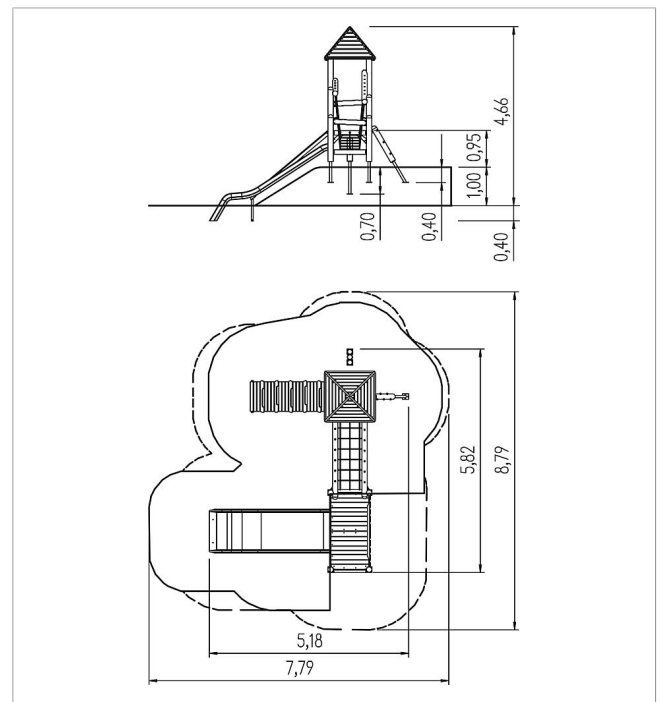

5 25 149 011 00

unique speeltoestel
Lythea, solo

made in germany

Leveringsomvang

- 8x paalconstructie: naaldhout of staal
- 3x podium: naaldhout
- 2x platformconstructie: verzinkt staal
- 1x dak: naaldhout
- 1x knoppenopgang: naaldhout
- 1x palissadenopgang: naaldhout
- 1x helling: naaldhout
- 1x hellende netbrug: naaldhout, staalkabel met kunststofcoating
- 1x borstwering: naaldhout
- 4x doorloopborging: naaldhout
- 1x instaplaat glijbaan: hogedruklaminaat (HPL)
- 3x handgreep set: staal
- bevestigingsmateriaal: roestvrij staal

	Materiaal	NH hdg
	fundering	ET 400
	vrije ruimte	7,72x8,80x4,66 m
	vrije valhoogte	95 cm
	valdemping netto	39,0 m ²
	fundamenten	13x SF of 11x PFK + 2x SF
	grootste component	Ø 14x266 cm