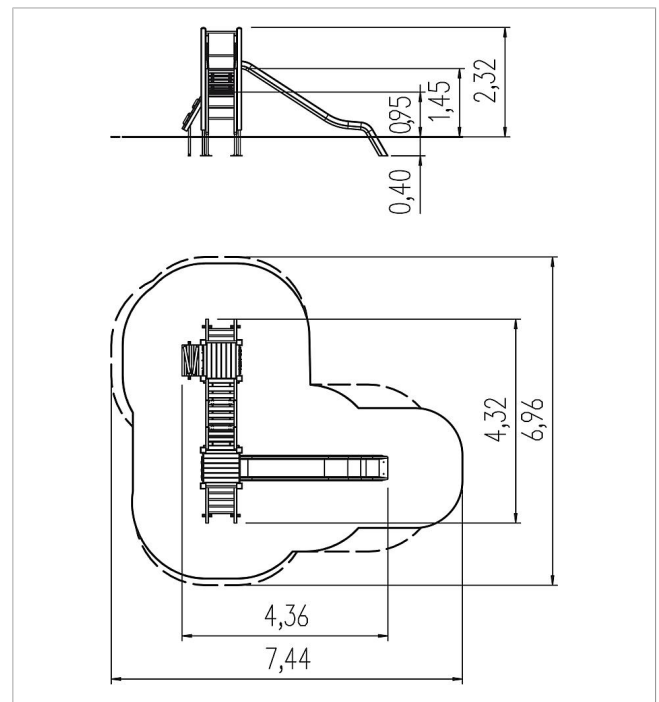

5 11 014 011 10

playo speeltoestel
Nico, solo

made in germany

Leveringsomvang

8x paalconstructie: NH
 8x paalvoet: Verzinkt staal
 2x platformconstructie: NH
 3x borstwering: HPL
 2x doorloopborging: RVS
 2x grepenet: aluminium, kunststofcoating
 1x hangbrug schuin: NH, ketting verzinkt staal
 2x koordbescherming: HPL
 2x ladder: NH, sporten RVS
 1x opgang: NH
 1x glijbaaninstaplaan: HPL
 1x speelborstwering tandwiel: HPL
 1x speelborstwering telringen: HPL, ROB
 1x toegangsversmalling: HPL
 beslag: RVS

| | | |
|---|------------------|---------------------|
|  | Materiaal | NH hdg |
|  | fundering | ET 400 |
|  | vrije ruimte | 7,44x6,96x3,25 m |
|  | vrije valhoogte | 145 cm |
|  | valdemping netto | 32,0 m ² |
|  | fundamenten | 11x SF of 11x PFK |
|  | montage | 2 personen/9 uur |