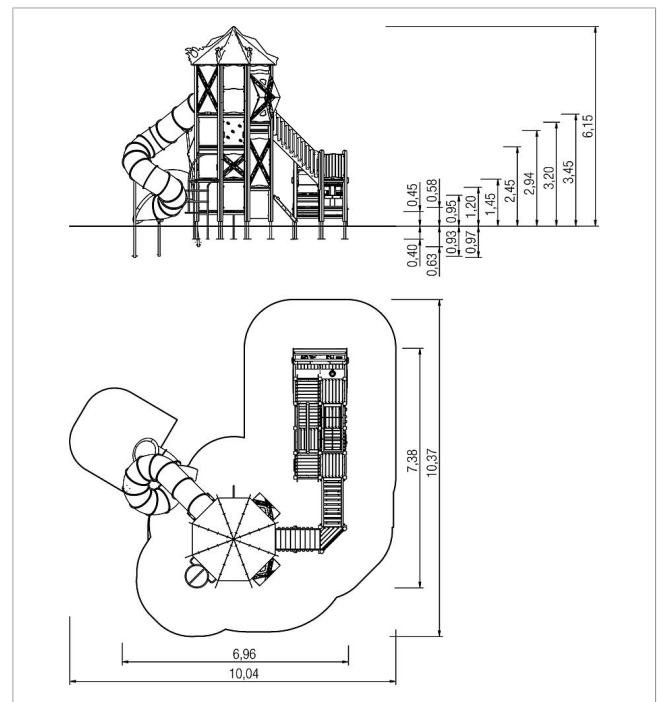

5 11 807 011 00

playo speeltoestel
Brandbestrijding in
een vakwerkhuis, Solo
made in germany

Leveringsomvang

- 10x adapter: naaldhout of staal
- 18x paalconstructie: naaldhout of staal
- 21x platformconstructie: naaldhout
- 1x achthoekig dak: naaldhout, hogedruklaminaat (HPL), roestvrij staal
- 5x klimplank: hogedruklaminaat (HPL), glasvezelversterkte kunststof (GVK)
- 1x klimtunnel: roestvrij staal
- 1x verticale ladder: roestvrij staal
- 1x glijstang: roestvrij staal
- 1x trap: naaldhout
- 1x X-opgang: naaldhout
- 1x hangbrug Recht element: naaldhout, verzinkt staal
- 31x borstwering: hogedruklaminaat (HPL)
- 1x borstwering: naaldhout
- 3x borstwering: Polycarbonat (UV-bestendig)
- 4x doorvalbeveiliging: roestvrij staal
- 1x toegangspaneel glijbaan: hogedruklaminaat (HPL)
- 1x toegangsvernaauwing: hogedruklaminaat (HPL)
- 3x speelboard patrijspoort: hogedruklaminaat (HPL), kunststof
- 1x speelboard stuurwiel: hogedruklaminaat (HPL), verzinkt staal
- 1x speelboard tandwiel: hogedruklaminaat (HPL)
- 3x platformdeko: hogedruklaminaat (HPL)
- 1x brandweerwage: naaldhout, hogedruklaminaat (HPL), roestvrij staal, kunststof gecoate staalkabel
- 8x handgrepen: aluminium, gecoat
- 2x kanthout: naaldhout
- 1x hoekbank: naaldhout
- bevestigingsmateriaal: roestvrij staal

	Materiaal	NH hdg
	fundering	ET 400
	vrije ruimte	10,04x10,37x6,15 m
	vrije valhoogte	295 cm
	valdemping netto	66,0 m ²
	fundamenten	24x SF of 23x PFK + 1x SF
	montage	2 personen/29 h