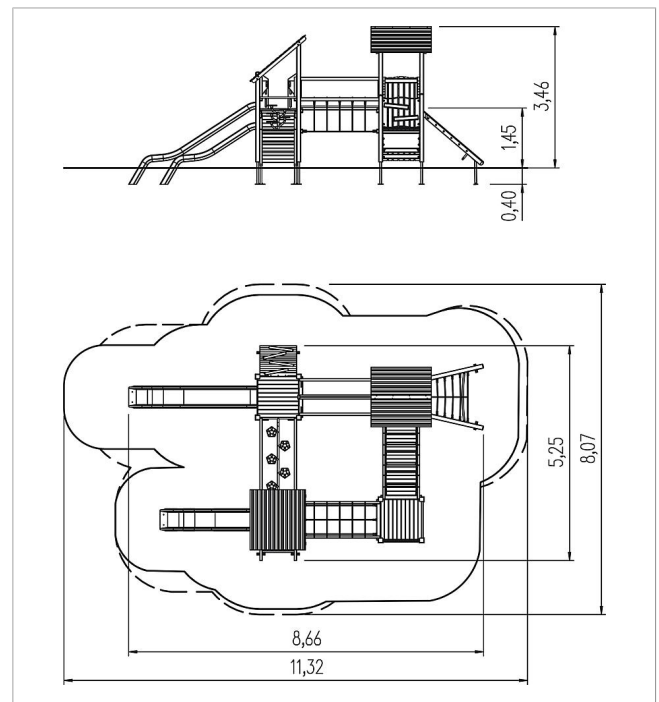

5 11 523 011 00

**ecorino speeltoestel
Mount Meru, solo**

made in germany

Leveringsomvang

- 16x paalconstructie: naaldhout of staal
- 4x platformconstructie: naaldhout
- 1x schuin dak: naaldhout
- 1x zadeldak: naaldhout
- 1x ladder schuin: naaldhout, roestvrij staal
- 1x ladder: roestvrij staal
- 1x netopgang schuin: naaldhout, met staal beklede staalkabel, roestvrij staal
- 1x helling: naaldhout
- 1x evenwichtsbalk recht: naaldhout
- 1x doorloopbeveiliging onder een hoek: naaldhout
- 1x gekko-overgang schuin: roestvrij staal, hogedruklaminaat (HPL), naaldhout
- 1x netbrug recht: naaldhout, staalkabel met kunststofcoating
- 1x wiebelbrug diagonaal: naaldhout, thermisch verzinkt staal
- 1x borstwering: hogedruklaminaat (HPL)
- 3x borstwering: naaldhout
- 3x doorvalbeveiliging: roestvrij staal
- 2x instaplaat glijbaan: hogedruklaminaat (HPL)
- 4x toegangsvernaauwing: hogedruklaminaat (HPL)
- 4x decohout: naaldhout
- 3x handgreepset: aluminium, geplastificeerd
- 1x teller: naaldhout, hogedruklaminaat (HPL)
- bevestigingsmateriaal: roestvrij staal

	Materiaal	NH hdg
	fundering	ET 400
	vrije ruimte	11,09x8,06x3,46 m
	vrije valhoogte	145 cm
	valdemping netto	65,0 m ²
	fundamenten	22x SF of 22x PFK
	montage	2 personen/16 uur
	grootste component	10x10x314 cm