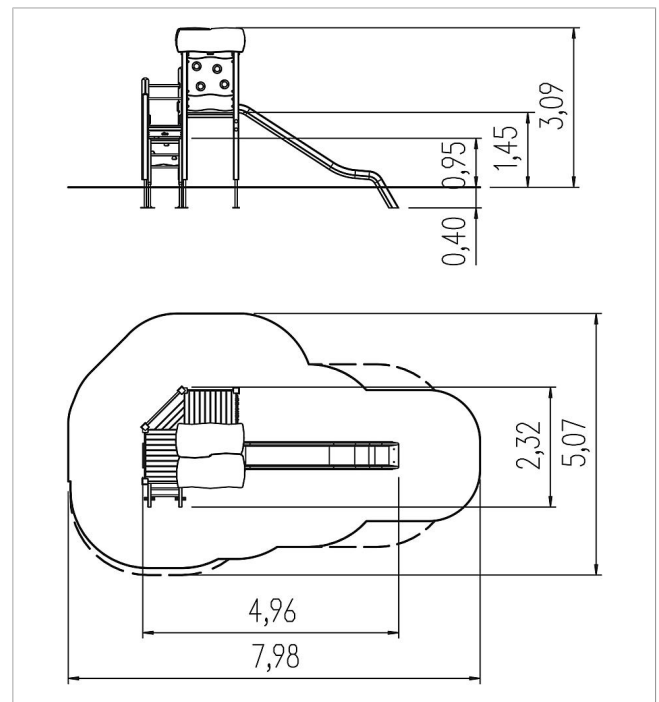

5 11 017 011 10

playo speeltoestel  
Anna, solo

made in germany

### Leveringsomvang

8x paalconstructie: NH  
 8x paalvoet: Verzinkt staal  
 4x platformconstructie: NH  
 2x adapter: NH  
 6x borstwering: HPL  
 2x doorloopborging: RVS  
 2x grepenset: aluminium, kunststofcoating  
 1x huisdak: HPL  
 1x klimplaat: HPL  
 1x ladder: NH, sporten RVS  
 1x glijbaaninstaplaan: HPL  
 1x speelborstwering gat: HPL, plexiglas  
 1x speelborstwering steiger: HPL  
 1x speelborstwering dobbelstenenrad: HPL, verzinkt staal  
 1x speelborstwering telringen: HPL, ROB  
 beslag: RVS

	Materiaal	NH hdg
	fundering	ET 400
	vrije ruimte	7,83x5,07x3,25 m
	vrije valhoogte	145 cm
	valdemping netto	29,0 m <sup>2</sup>
	fundamenten	9x SF of 9x PFK
	montage	2 personen/8 uur