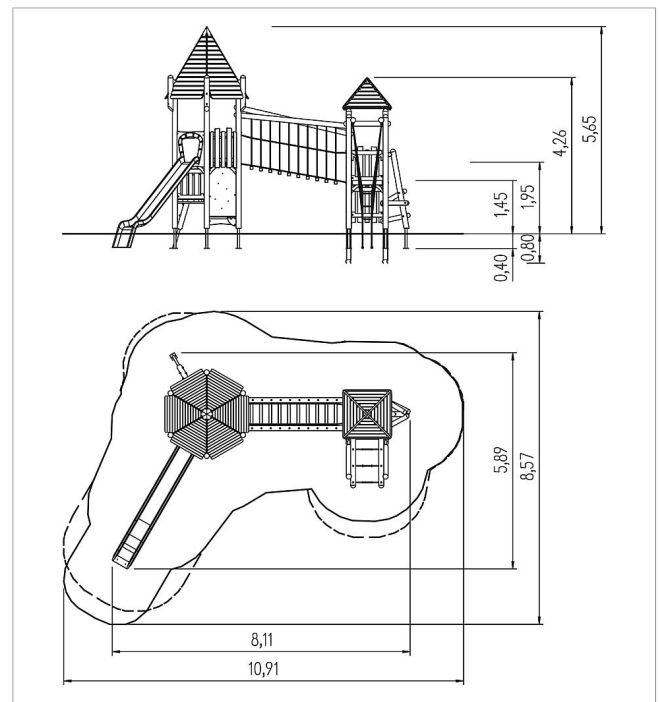

### Leveringsomvang

- 11x paalconstructie: naaldhout of staal
- 4x platformconstructie: verzinkt staal
- 7x podium: hogedruklaminaat (HPL)
- 9x borstwering: naaldhout
- 1x bobbelstam: naaldhout
- 1x klimwand: hogedruklaminaat (HPL), klimgrepen
- 1x ladderopgang: hogedruklaminaat (HPL)
- 1x lianenopgang: kunststof ommantelde staalkabel, naaldhout
- 1x stamopgang: naaldhout
- 1x wiebelbrug: naaldhout, roestvrij staal
- 3x raamwerk: naaldhout
- 1x glijbaaninstaplaan: hogedruklaminaat (HPL)
- 2x zitbank: naaldhout, hogedruklaminaat (HPL)
- 1x zeshoekdak: naaldhout
- 1x dak: naaldhout
- 3x handgreep set: staal

	Materiaal	NH hdg
	fundering	ET 400/700
	vrije ruimte	10,87x8,51x5,65 m
	vrije valhoogte	195 cm
	valdemping netto	39,5 m <sup>2</sup>
	fundamenten	16x SF of 11x PFK + 3x SF
	montage	2 personen/15 uur