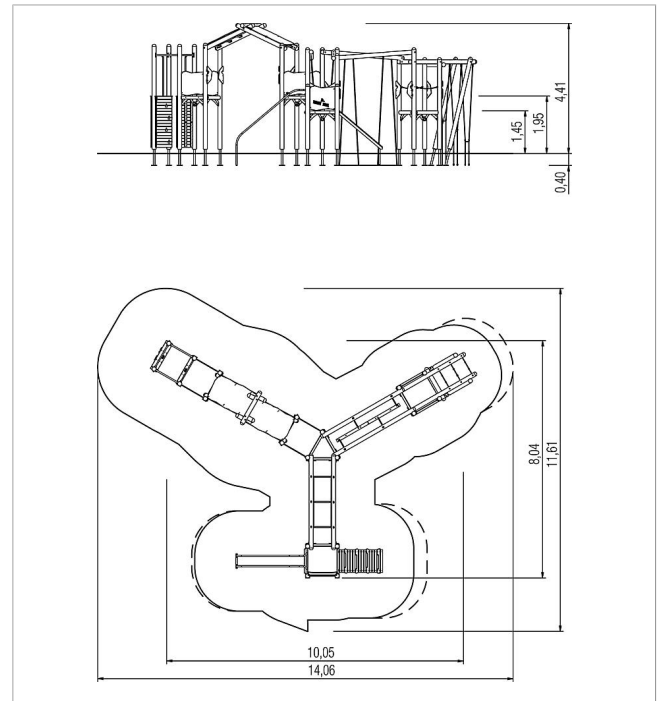

5 25 702 011 00

**tough trail  
speeltoestel Triangle  
of Forces**  
made in germany

**Leveringsomvang**

- 19x paalconstructie: naaldhout of staal
- 5x platform: hogedruklaminaat (HPL)
- 5x platformconstructie: thermisch verzinkt staal
- 5x frame ring: hogedruklaminaat (HPL)
- 1x leuning glijbaan: roestvrij staal (V2A)
- 1x spider wall: naaldhout, hogedruklaminaat (HPL), roestvrij staal (V2A), glasvezelversterkte kunststof (GVK)
- 1x liane opgang: kunststof gecoatete staalkabel, naaldhout
- 1x helling: naaldhout
- 1x klimtouw: naaldhout, kunststof gecoatete staalkabel
- 1x klimboog: naaldhout, hogedruklaminaat (HPL), roestvrij staal (V2A)
- 1x kettingschommels: naaldhout, kettinghanger (V2A)
- 5x borstwering: hogedruklaminaat (HPL)
- 3x doorvalbeveiliging: kunststof gecoatete staalkabel, roestvrij staal (V2A)
- 7x toegangsvernauwing: hogedruklaminaat (HPL)
- 1x handgreepset: aluminium, gecoat
- bevestigingsmateriaal: roestvrij staal (V2A)

	Materiaal	NH hdg
	fundering	ET 400
	vrije ruimte	14,06x11,36x4,79 m
	vrije valhoogte	299 cm
	valdemping netto	89,0 m <sup>2</sup>
	fundamenten	29x SF of 28x PFK + 1x SF
	montage	4 personen/10 uur